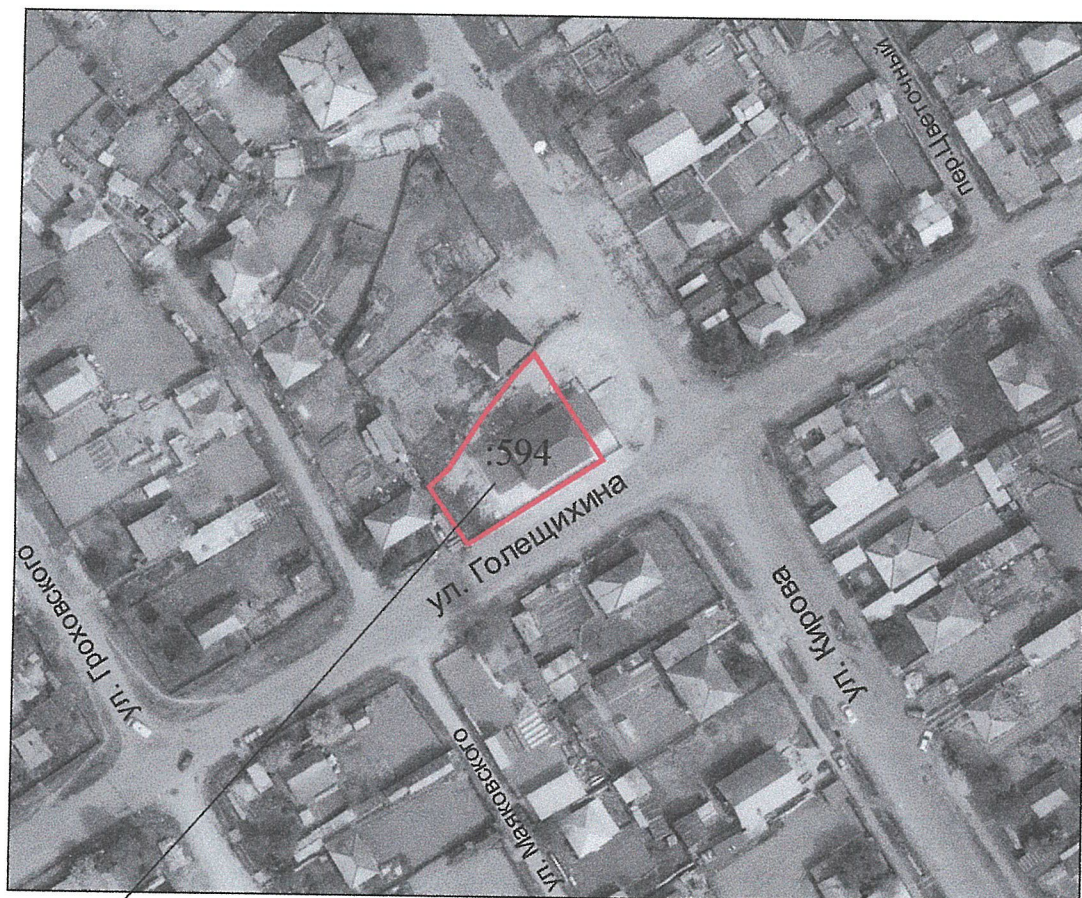

Ситуационный план земельного участка, расположенного по адресу:  
Российская Федерация, Томская область, Колпашевский муниципальный район, Колпашевское городское поселение, г.Колпашево, ул.Голещихина, 12, к которому запрашивается разрешение на условно разрешенный вид использования «для индивидуального жилищного строительства»

Место расположения  
земельного участка

— граница земельного участка

Кадастровый номер земельного участка: 70:19:0000003:594

Площадь земельного участка: 601 кв.м.