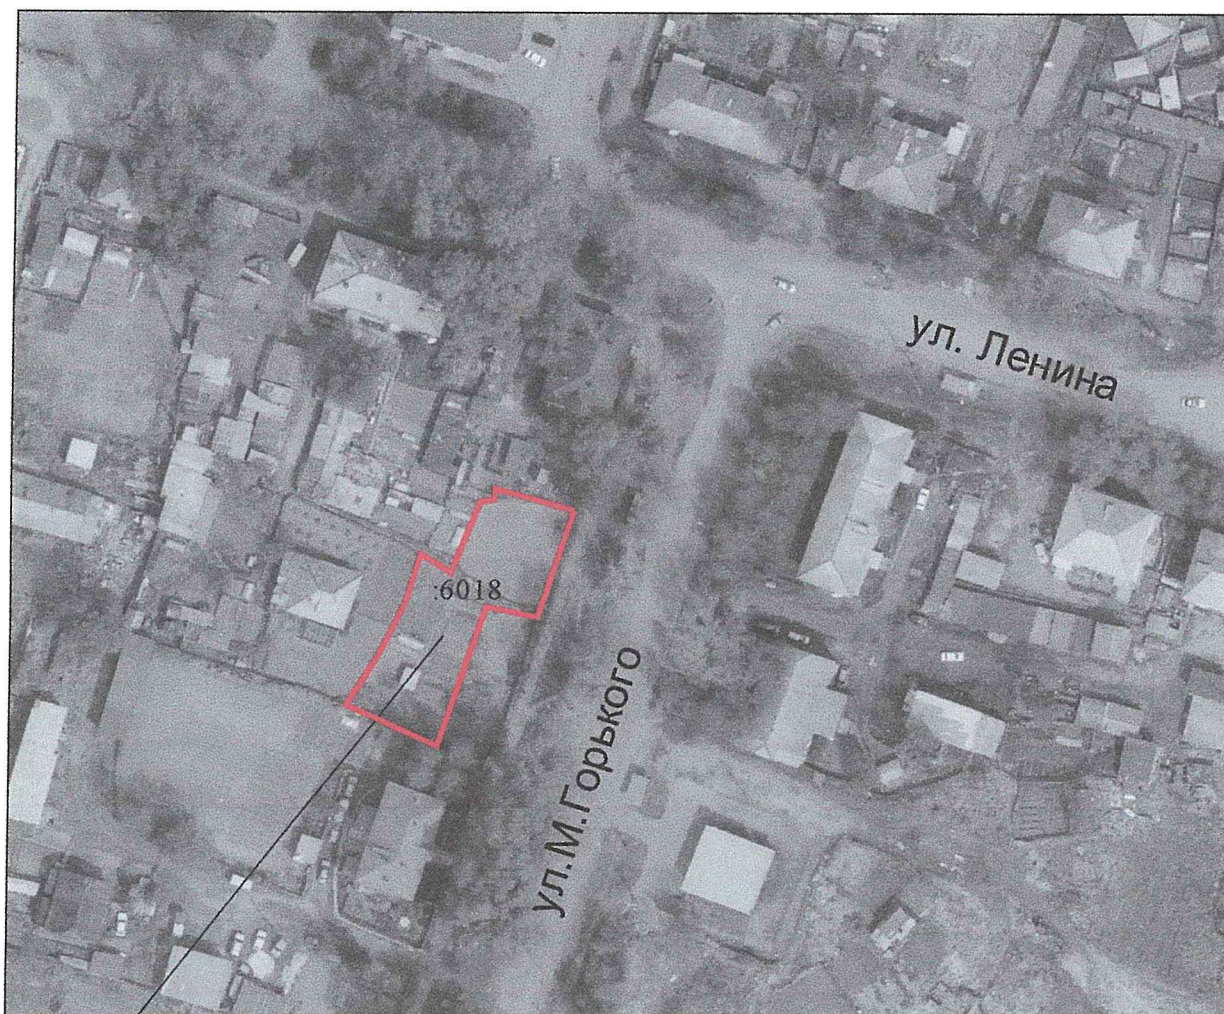

Ситуационный план земельного участка, расположенного по адресу: Томская область, Колпашевский район, г.Колпашево, ул.М.Горького, 23, к которому запрашивается разрешение на условно разрешенный вид использования «Для индивидуального жилищного строительства»

Место расположения
земельного участка

— граница земельного участка

Кадастровый номер земельного участка: 70:19:0000001:6018

Площадь земельного участка: 585 кв.м.