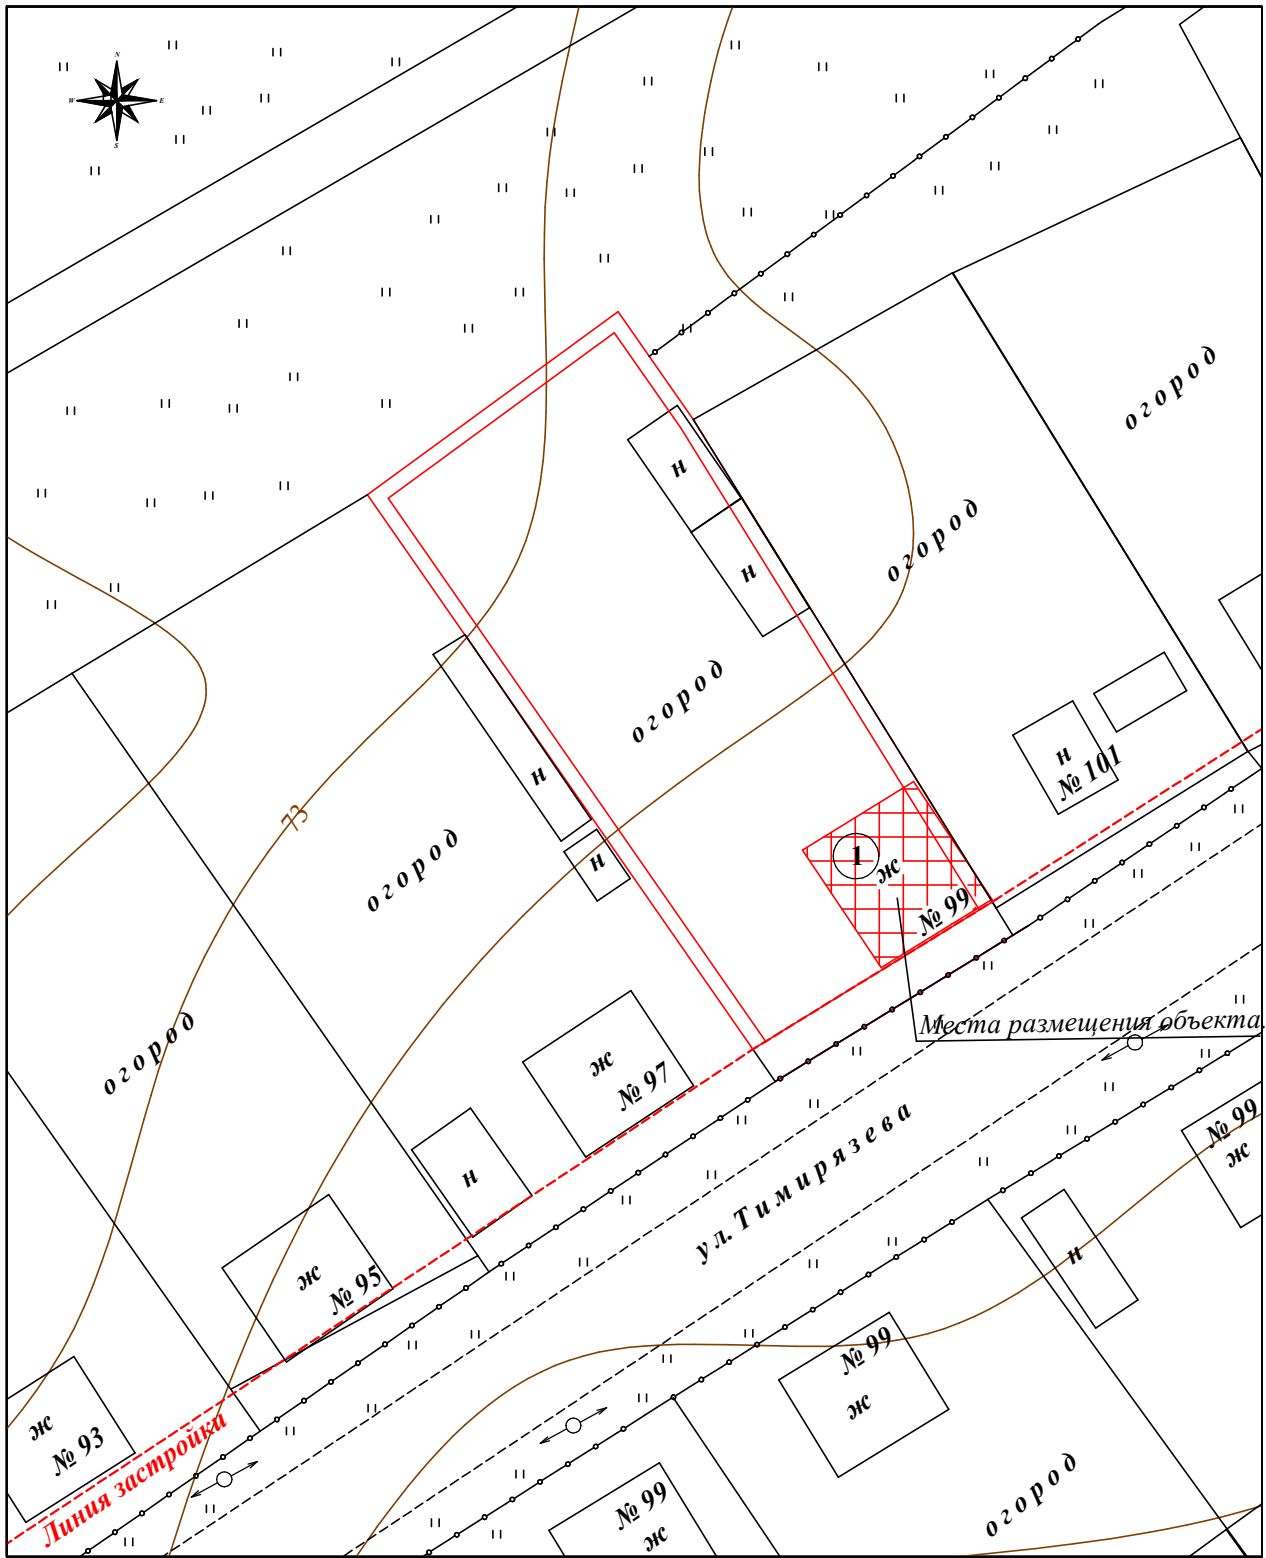

**Ситуационный план расположения объекта
капитального строительства на земельном участке
по адресу: Томская область, Колпашевский район,
г. Колпашево, ул. Тимирязева, 99**

Условные обозначения:

Площадь земельного участка 897 кв.м.

 Граница земельного участка

 Место размещения объекта капитального строительства

 Расположение жилого дома по границе земельного участка