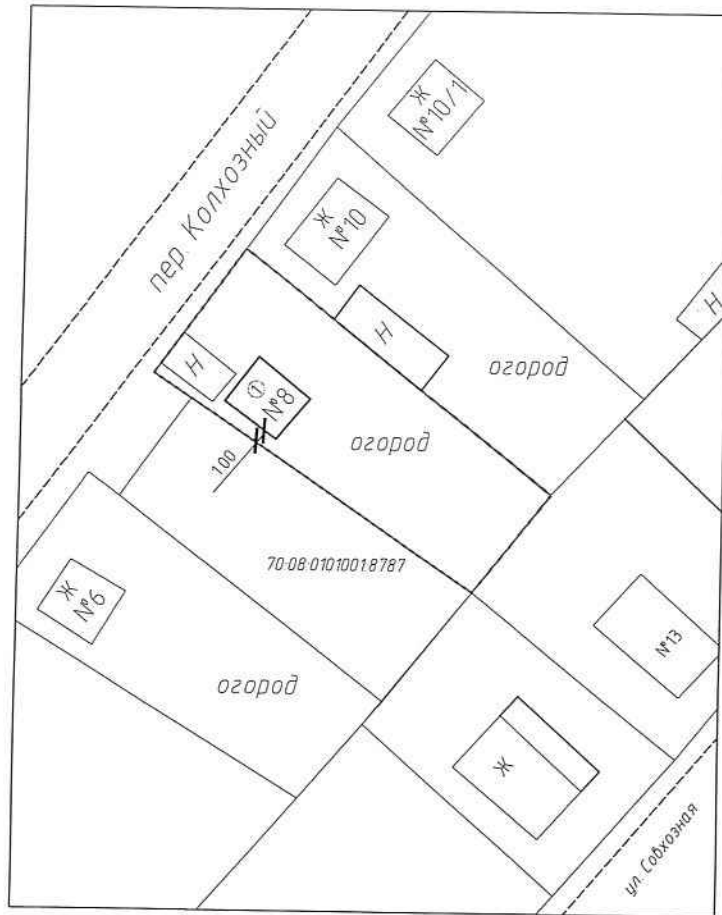

Ситуационный план расположения объекта капитального строительства на земельном участке, расположенном по адресу: Томская область, Колпашевский район, с. Тогур, пер. Колхозный 8

Площадь земельного участка 971 кв.м

Условные обозначения

-  Граница земельного участка
-  Место размещения объекта капитального строительства
-  Расстояние от жилого дома до границ земельного участка по пер. Колхозный, 6/1