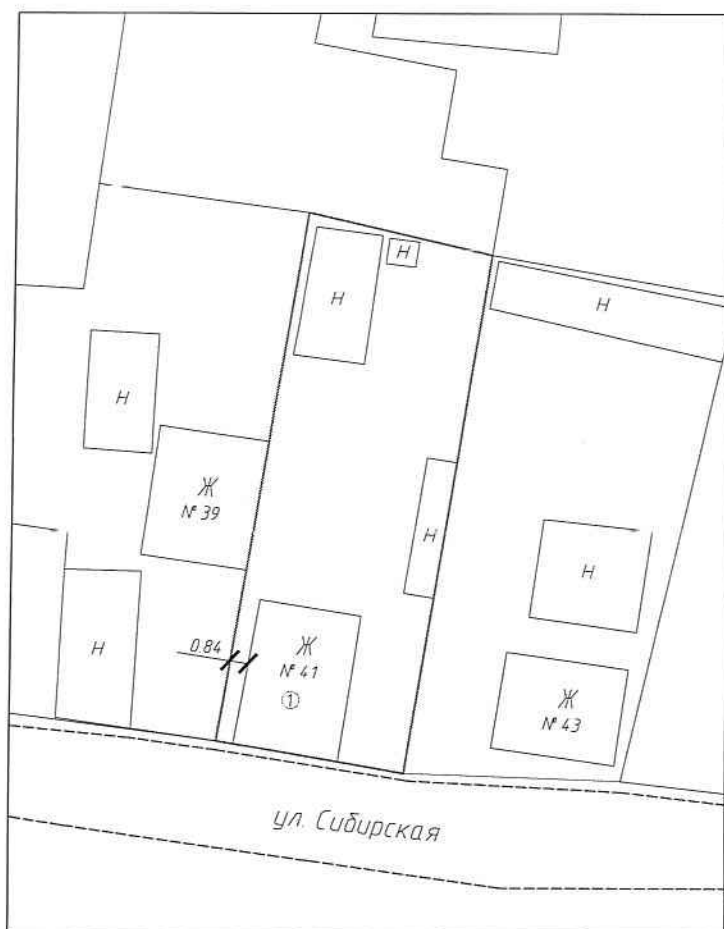

Ситуационный план расположения реконструируемого объекта капитального строительства на земельном участке, расположенном по адресу: Томская область, Колпашевский район, с. Тогур, ул. Сибирская, 41

Площадь земельного участка 582 кв.м

Условные обозначения:

-  Граница земельного участка
-  Место размещения объекта капитального строительства
-  0.84 Расстояние от жилого дома до границ земельного участка по ул. Сибирская, 39