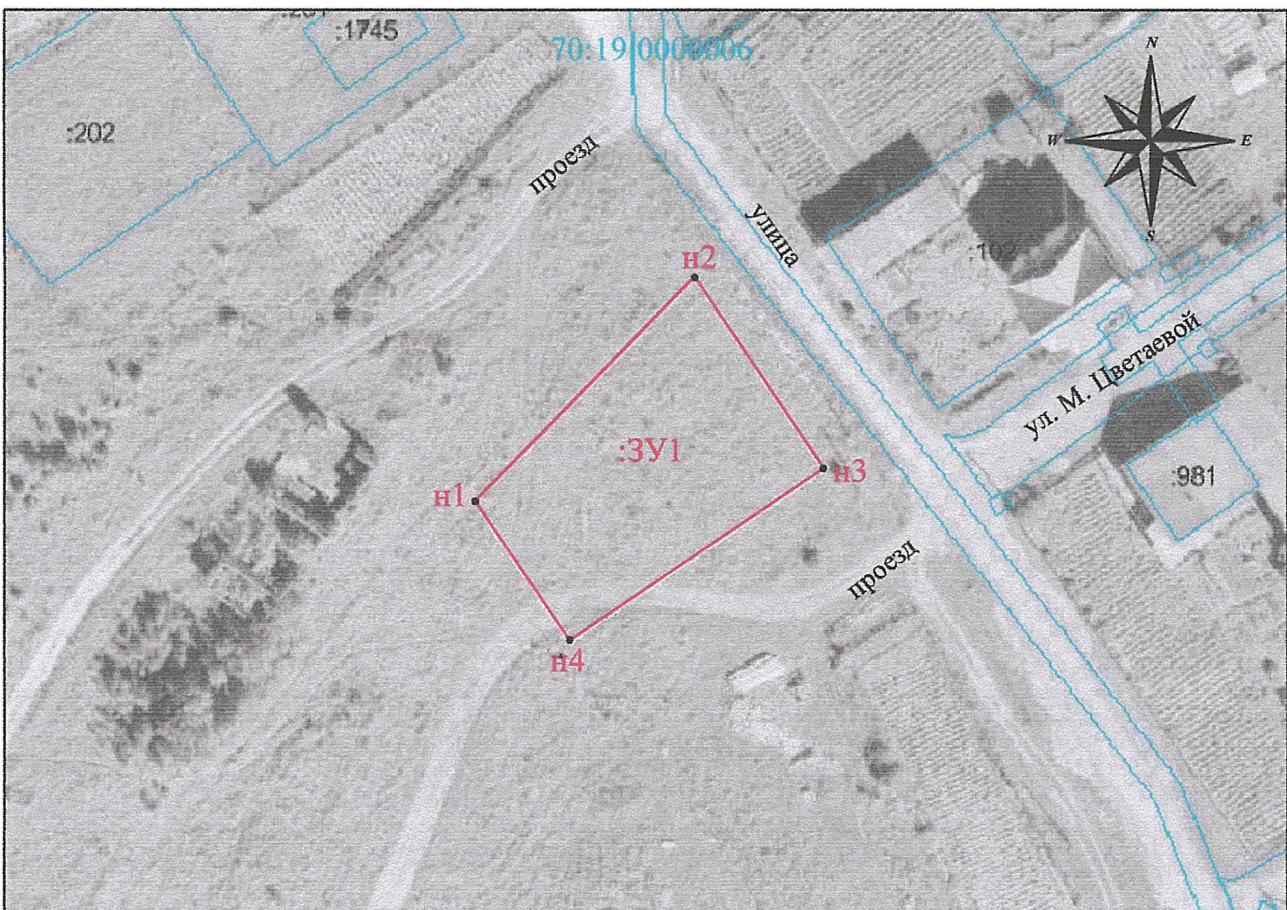

**Схема расположения земельного участка на кадастровом плане территории  
 70:19:0000006**

<b>Условный номер земельного участка 70:19:0000006:3У1</b>		
<b>Площадь земельного участка 1068 кв.м.</b>		
Обозначение характерных точек границ	Координаты, м.	
	X	Y
1	2	3
н1	555208,52	4201974,18
н2	555238,10	4202003,11
н3	555212,82	4202020,20
н4	555190,13	4201986,61

Масштаб 1:1000

Граница земельного участка проходит по поворотным точкам: н1, н2, н3, н4.  
 Земельный участок расположен по адресу: Российская Федерация, Томская область, Колпашевский муниципальный район, Колпашевское городское поселение, г. Колпашево, ул. М. Цветаевой, 1/1.  
 Зона малоэтажной жилой застройки с земельными участками с содержанием домашнего скота и птицы, огородами, хозяйственными постройками (Ж-5).  
 Разрешенное использование: для индивидуального жилищного строительства.  
 Ограничения и обременения: отсутствуют.

**Система координат: МСК-70, зона 4**

- :3У1** - обозначение образуемого земельного участка
- - граница земельного участка установленная при проведении кадастровых работ
- н1** - характерная точка установленная по результатам кадастровых работ
- 70:19:0000006** - обозначение кадастрового квартала